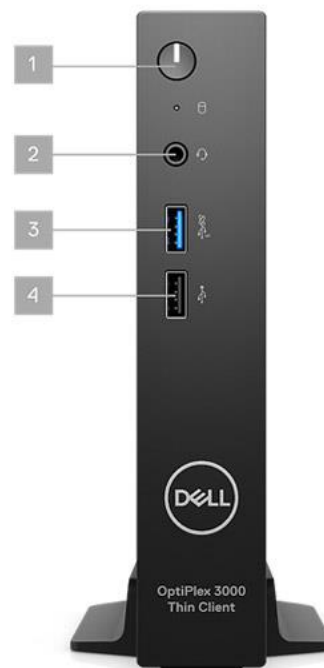

- 6- اسپیکر
- 7- ماژول اختیاری
- 8- کارت وای فای
- 9- هیت سینک SSD
- 10- SSD M.2 2230-10

- 1- بدنه
- 2- هیت سینک
- 3- حافظه RAM
- 4- مادربرد
- 5- شاسی

9. پورت شبکه LAN	5. شکاف Knock-out برای wifi	1. دکمه خاموش/روشن
10. پورت USB 2.0	6. پورت خروجی Display	2. جک ترکیبی صدا/هدفن
11. پورت USB 3.2	7. پورت USB 2.0	3. پورت USB 3.2
12. پورت خروجی Display	8. قفل فیزیکی	4. پورت USB 2.0
13. سوکت آداپتور برق دستگاه