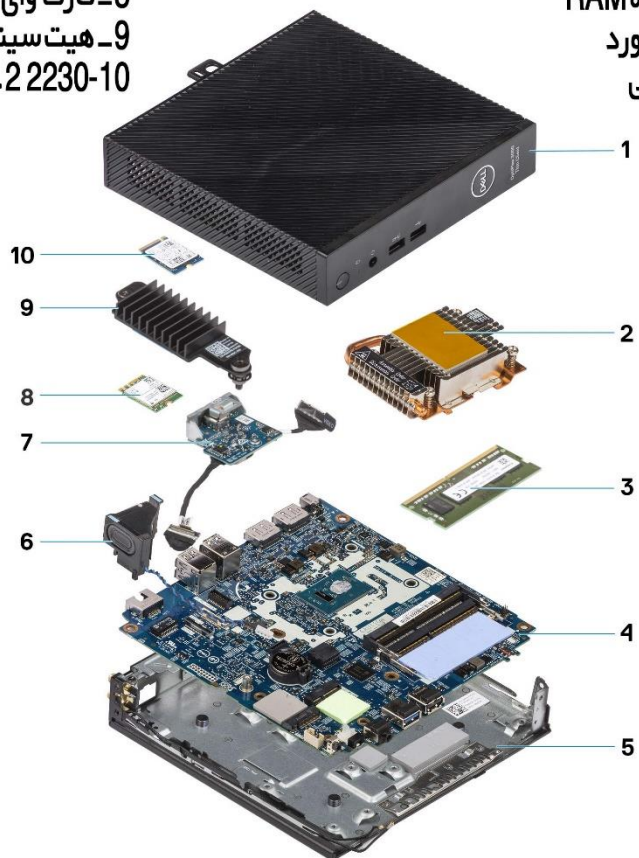

- 6- اسپیکر
- 7- ماژول اختیاری
- 8- کارت وای فای
- 9- هیت سینک SSD
- 10- SSD M.2 2230-10

- 1- بدنه
- 2- هیت سینک
- 3- حافظه RAM
- 4- مادربرد
- 5- شاسی

9. پورت شبکه LAN	5. شکاف Knock-out برای wifi	1. دکمه خاموش/روشن
10. پورت USB 2.0	6. پورت خروجی Display	2. جک ترکیبی صدا/هدفن
11. پورت USB 3.2	7. پورت USB 2.0	3. پورت USB 3.2
12. پورت خروجی Display	8. قفل فیزیکی	4. پورت USB 2.0
13. سوکت آداپتور برق دستگاه