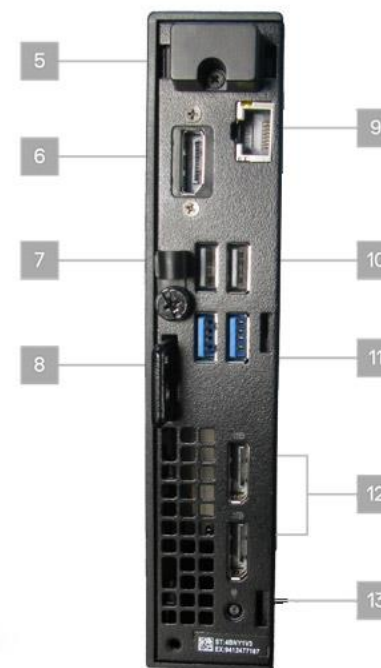

مشخصات فنی تین کلاینت DELL OptiPlex 3000	
مشخصات پردازنده	Intel® Pentium Silver N6005 (چهار هسته‌ای با فرکانس حداکثر 3.3 گیگاهرتز)
سیستم عامل	ویندوز 10 و 11 - لینوکس - Dell ThinOS
حافظه رم	حداکثر 16 گیگابایت DDR4 با فرکانس 2933 مگاهرتز
گرافیک	Intel® UHD Graphics پشتیبانی همزمان از 3 مانیتور 4K از طریق درگاه های Display با فرکانس 60 هرتز
حافظه داخلی	128 گیگا بایت ، 256 گیگا بایت ، 512 گیگابایت از نوع حافظه SSD M.2 NVMe
وایرلس	کارت شبکه وایرلس سری AX210 با سرعت 2400 Mb/s بلوتوث 5.2
کارت شبکه	پورت شبکه سیمی 1000(گیگابیت)
کارت صدا	جک ورودی / خروجی صدا
درگاه ها	<ul style="list-style-type: none">• 3 عدد پورت Display• 2 عدد پورت USB 3.2 Gen 2 Type A• 1 عدد پورت USB 3.2 Gen 1 Type A• 3 عدد پورت USB 2.0• پورت شبکه RJ45• سوکت برق دستگاه• قفل سخت افزاری دستگاه
پروتکل ها (زیرکلاینت)	اتصال به پروتکل‌های (PCOIP, Blast, RDP, HDX/ICA)
برق مصرفی	مصرف برق کمتر از 65 وات - آداپتور برق 19.5 ولت 4.62 آمپر
وزن و ابعاد	وزن: 1 کیلو گرم ابعاد: عرض 3.6cm طول 17.8cm ارتفاع 18.2cm
لوازم جانبی همراه	1 عدد آداپتور برق 1 عدد سیم اتصال به پرینز 18 ماه گارانتی رسمی سراسری 5 سال خدمات پس از فروش
ویژگی‌های امنیتی	حلقه قفل فیزیکی درگاه قفل کابل کینگستون سویچ تشخیص ورود به بدنه
کاربری ها	<ul style="list-style-type: none">• ادارات و شرکت ها• ابزار دقیق و اتوماسیون• بانک ها• کافی نت• مشاورین املاک• دفاتر پیشخوان• کتابخانه• سازمان های دولتی• آژانس هواپیمایی• بیمارستان• جایگاه سوخت• خانگی

- 6- اسپیکر
- 7- ماژول اختیاری
- 8- کارت وای فای
- 9- هیت سینک SSD
- 10- SSD M.2 2230-10

- 1- بدنه
- 2- هیت سینک
- 3- حافظه RAM
- 4- مادربرد
- 5- شاسی

- | | | |
|-----------------------------|-----------------------------|-----------------------|
| 9. پورت شبکه LAN | 5. شکاف Knock-out برای wifi | 1. دکمه خاموش/روشن |
| 10. پورت USB 2.0 | 6. پورت خروجی Display | 2. جک ترکیبی صدا/هدفن |
| 11. پورت USB 3.2 | 7. پورت USB 2.0 | 3. پورت USB 3.2 |
| 12. پورت خروجی Display | 8. قفل فیزیکی | 4. پورت USB 2.0 |
| 13. سوکت آداپتور برق دستگاه | | |